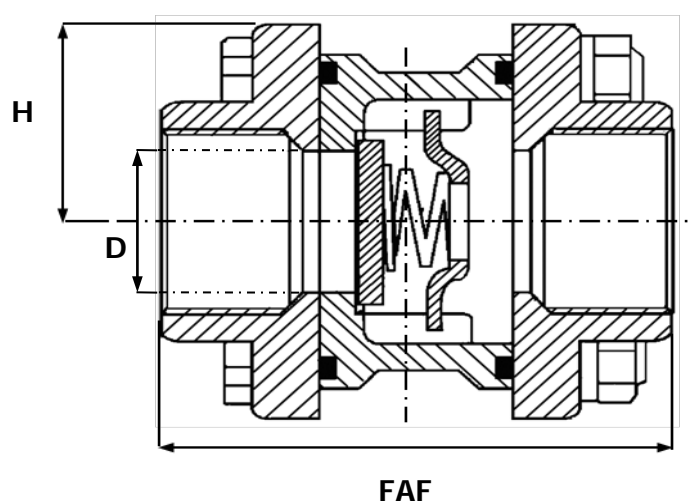

DISCO-DIRIS®

Clapet Multi-positions

Réf:
225 005

INOX

97/23 CE Catégorie II

» A DISQUE

» BSP / NPT / SW / BW

» TMS : 200°C

» 3 PIÈCES

» PN25

» PMS : 25B (1)

» PRESSION D'OUVERTURE 0.35B

CORPS / BODY	INOX 316
EMBOUTS / END CONNECTIONS	INOX 316
DISQUE / DISC	INOX 316
RESSORT / SPRING	INOX 316
SIÈGE / SEAT	INOX 316

• CRÉPINE SUR DEMANDE

DN	8	10	15	20	25	32	40	50	65	80	100	125	150	200	250	300	350	400	450	500	600	
INCHES	1/4"	3/8"	1/2"	3/4"	1"	1 1/4"	1 1/2"	2"	2 1/2"	3"	4"	5"	6"	8"	10"	12"	14"	16"	18"	20"	24"	
FAF	53	53	64	69	79	92	101	115	145	154	180											
FAF (BW)	63	63	67	79	89	92	106	125	150	169	210											
H	44,5	44,5	53,6	59	65,7	75	84,6	100	124	168	196											
D	10	10	14	18,1	24,2	30,2	36,2	48,3	48,8	50,4	57,3											
MASSE	0,28	0,29	0,46	0,58	0,8	1,2	1,7	3	5,7	9	13											

Unités : mm, Kg.