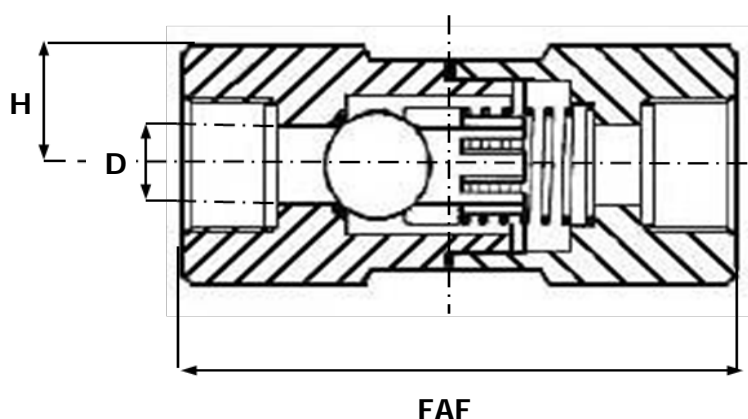

## Clapet Multi-positions

**Réf :  
225 009**

**INOX**

97/23 CE Catégorie II

» A BILLE

» BSP / NPT

» TMS : 180°C

» MONOBLOC

» PN400

(1)

» PMS : 400B

» PRESSION D'OUVERTURE 1B

CORPS / BODY	INOX 316
EMBOUTS / END CONNECTIONS	INOX 316
BILLE / BALL	INOX 316
RESSORT / SPRING	INOX 304
SIÈGE / SEAT	INOX 316 + STELLITE

DN	8	10	15	20	25	32	40	50	65	80	100	125	150	200	250	300	350	400	450	500	600	
INCHES	1/4"	3/8"	1/2"	3/4"	1"	1 1/4"	1 1/2"	2"	2 1/2"	3"	4"	5"	6"	8"	10"	12"	14"	16"	18"	20"	24"	
FAF	90	90	90	130	140																	
H	16	16	16	20	25																	
D	8	8	10	14	16																	
MASSE	0,5	0,5	0,5	0,9	1,9																	