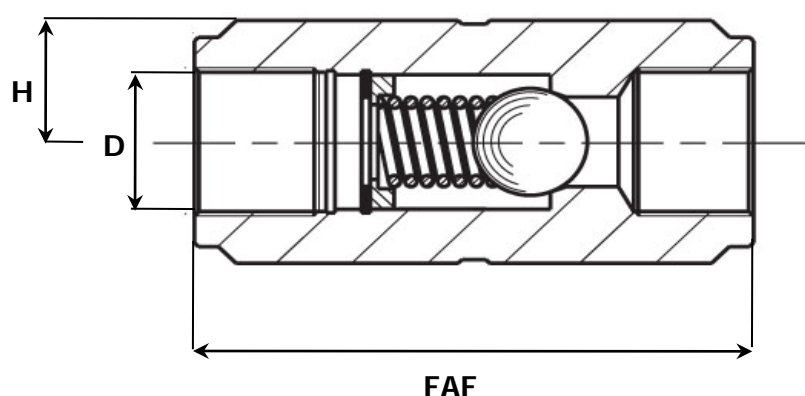

DISCO-DIRIS®

Clapet Multi-positions

Réf:
225 011

ACIER

97/23 CE Catégorie II

- » A BILLE
- » MONOBLOC
- » MÉTAL / MÉTAL

- » BSPP / NPT
- » PN700/300

- » TMS : 180°C
- » PMS : 700 (1)
- » PRESSION D'OUVERTURE 0.5B

CORPS / BODY	ACIER + NICKEL
EMBOUTS / END CONNECTIONS	INOX 316
BILLE / BALL	INOX 316
RESSORT / SPRING	INOX 316
SIÈGE / SEAT	INOX 316

- AUTRES TARAGES SUR DEMANDE DE 0,1 A 10B

DN	8	10	15	20	25	32	40	50	65	80	100	125	150	200	250	300	350	400	450	500	600	
INCHES	1/4"	3/8"	1/2"	3/4"	1"	1 1/4"	1 1/2"	2"	2 1/2"	3"	4"	5"	6"	8"	10"	12"	14"	16"	18"	20"	24"	
FAF	50	60	70	86	100																	
H	10,5	14	16,3	22	24,5																	
D	6	9	12	16	20																	
P.MAXI	700	700	500	500	500																	
MASSE	0,5	0,5	0,5	0,9	1,9																	